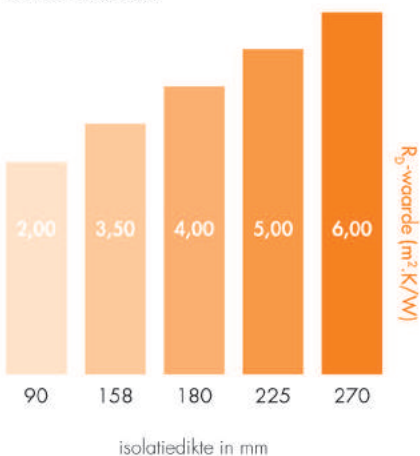

Isolatiewaarden